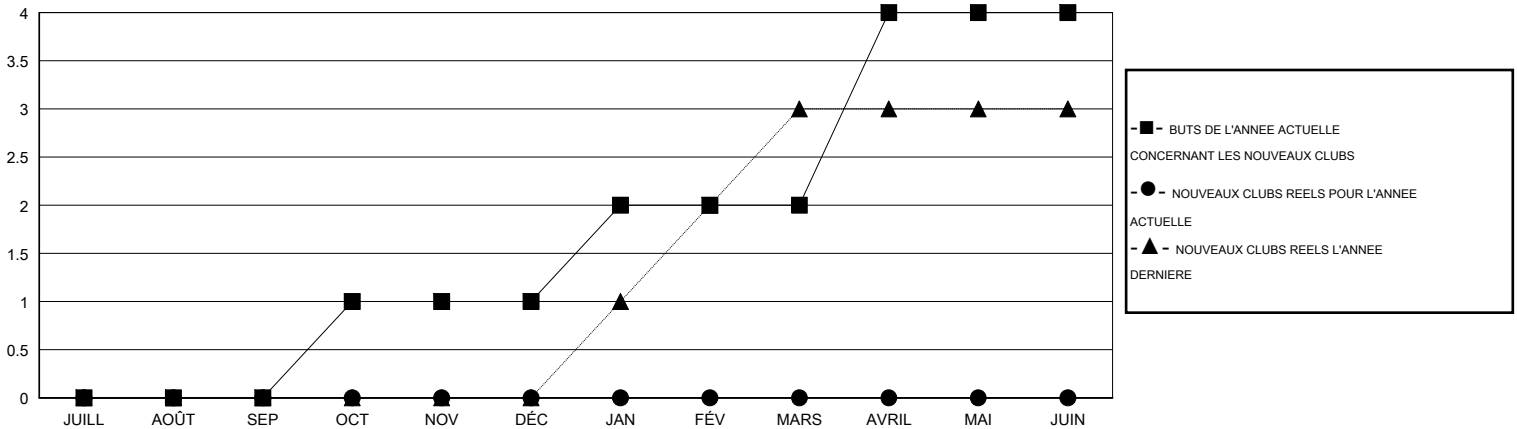

MONTHLY MEMBERSHIP PROGRESS REPORT

District 124

Results as of: 7/31/2014

GMT: MIKLOS HORVATH

LIEU ROMANIA

RC EME 4

Clubs					Membres				
RESULTATS POUR 2014-2015					RESULTATS POUR 2014-2015				
TRIMESTRE	BUT CONCERNANT LES NOUVEAUX CLUBS	NOUVEAUX CLUBS REELS	CLUBS RADIES REELS	GAIN NET REEL/ PERTE NETTE REELLE	TRIMESTRE	BUT CONCERNANT LES NOUVEAUX MEMBRES	NOMBRE TOTAL REEL DE MEMBRES AJOUTES	MEMBRES RADIES REELS	GAIN NET REEL/ PERTE NETTE REELLE
JUILL/AOÛT/SEP	0	0	1	-1	JUILL/AOÛT/SEP	-20	9	4	5
OCT/NOV/DÉC	1	0	0	0	OCT/NOV/DÉC	-10	0	0	0
JAN/FÉV/MARS	1	0	0	0	JAN/FÉV/MARS	10	0	0	0
AVRIL/MAI/JUIN	2	0	0	0	AVRIL/MAI/JUIN	20	0	0	0

BUTS ET NOUVEAUX CLUBS REELS - CUMULATIF

BUTS ET MEMBRES REELS - CUMULATIF

CLUBS RADIES: 1	3 CLUBS OF 57 ONT AJOUTE 1 OU PLUSIEURS NOUVEAUX MEMBRES	<u>DISTRIBUTION PAR SEXE</u>
		HOMME 714 (59.75%)
		FEMME 481 (40.25%)
<u>MEMBRES RADIES</u>		
DECEDE 0	CLIQUER ICI POUR AVOIR LES DONNEES DE L'EVALUATION DE SANTE	MEMBRES D'UNITE FAMILIALE 129
CLUB ANNULE 0		CHEF DE FAMILLE 64
AUTRE 4		N'EST PAS CHEF DE FAMILLE 65
TOTAL 4		