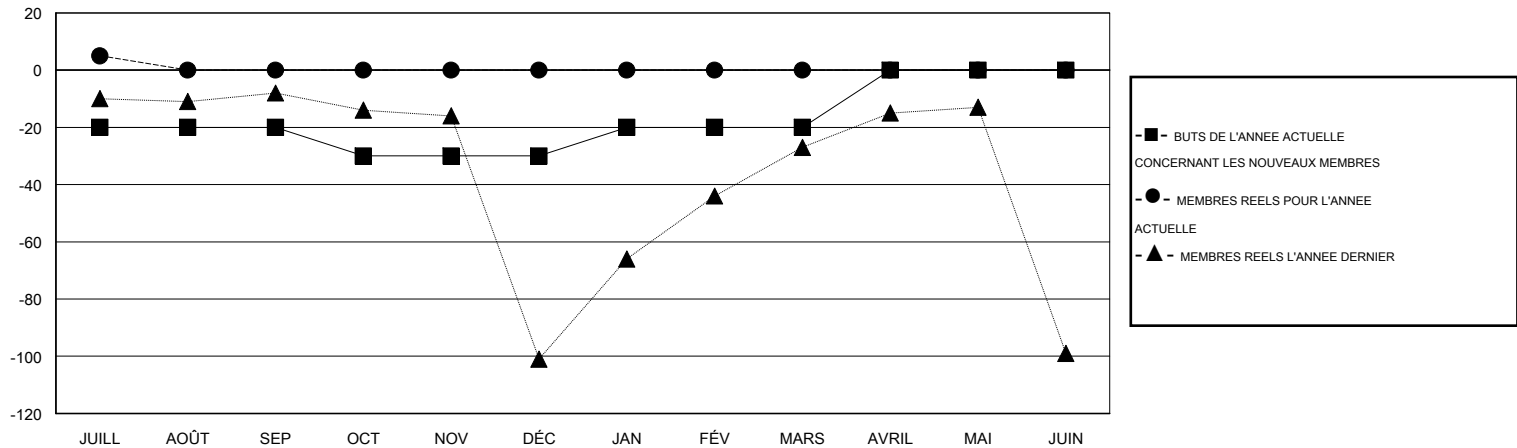

MONTHLY MEMBERSHIP PROGRESS REPORT

District 124

Results as of: 7/31/2014

GMT: MIKLOS HORVATH

LIEU ROMANIA

RC EME 4

Clubs					Membres				
RESULTATS POUR 2014-2015					RESULTATS POUR 2014-2015				
TRIMESTRE	BUT CONCERNANT LES NOUVEAUX CLUBS	NOUVEAUX CLUBS REELS	CLUBS RADIES REELS	GAIN NET REEL/ PERTE NETTE REELLE	TRIMESTRE	BUT CONCERNANT LES NOUVEAUX MEMBRES	NOMBRE TOTAL REEL DE MEMBRES AJOUTES	MEMBRES RADIES REELS	GAIN NET REEL/ PERTE NETTE REELLE
JUILL/AOÛT/SEP	0	0	1	-1	JUILL/AOÛT/SEP	-20	9	4	5
OCT/NOV/DÉC	1	0	0	0	OCT/NOV/DÉC	-10	0	0	0
JAN/FÉV/MARS	1	0	0	0	JAN/FÉV/MARS	10	0	0	0
AVRIL/MAI/JUIN	2	0	0	0	AVRIL/MAI/JUIN	20	0	0	0

BUTS ET NOUVEAUX CLUBS REELS - CUMULATIF

BUTS ET MEMBRES REELS - CUMULATIF

CLUBS RADIES: 1	3 CLUBS OF 57 ONT AJOUTE 1 OU PLUSIEURS NOUVEAUX MEMBRES	<u>DISTRIBUTION PAR SEXE</u>
		HOMME 714 (59.75%)
		FEMME 481 (40.25%)
<u>MEMBRES RADIES</u>		
DECEDE 0	CLIQUER ICI POUR AVOIR LES DONNEES DE L'EVALUATION DE SANTE	MEMBRES D'UNITE FAMILIALE 129
CLUB ANNULE 0		CHEF DE FAMILLE 64
AUTRE 4		N'EST PAS CHEF DE FAMILLE 65
TOTAL 4		